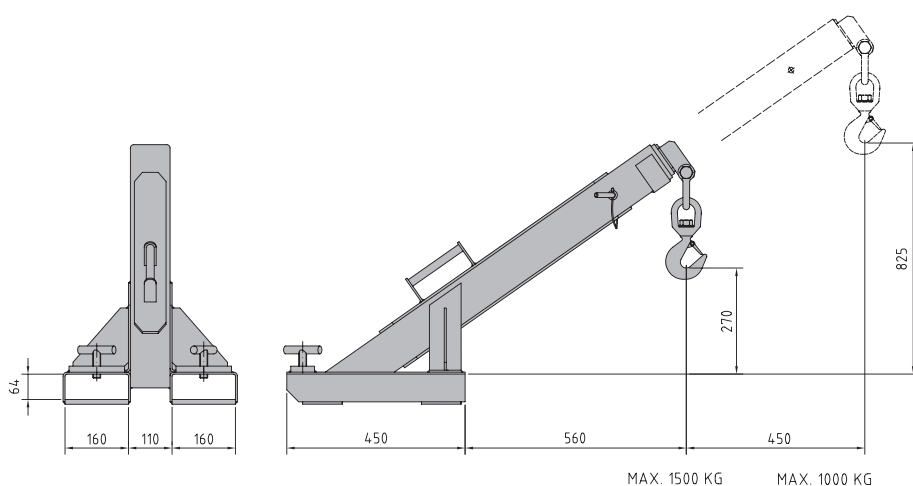

VIAVAC-CA

'CRANE ARM'

TELESKOPSKA ROKA VILIČARJA

TEHNIČNA SPECIFIKACIJA

- Zmogljivost dviga 1500 kg (vilice umaknjene) in 1000 kg vilice popolnoma iztegnjene
- Kompaktno in enostavno za transport, teža samo 55 kg
- Teleskopski podaljšek z varovalnim zatičem za blokiranje
- S sponami za pritrditev na vilice ter z dodatno varovalno verigo
- V celoti galvanizirano
- CE certifikat