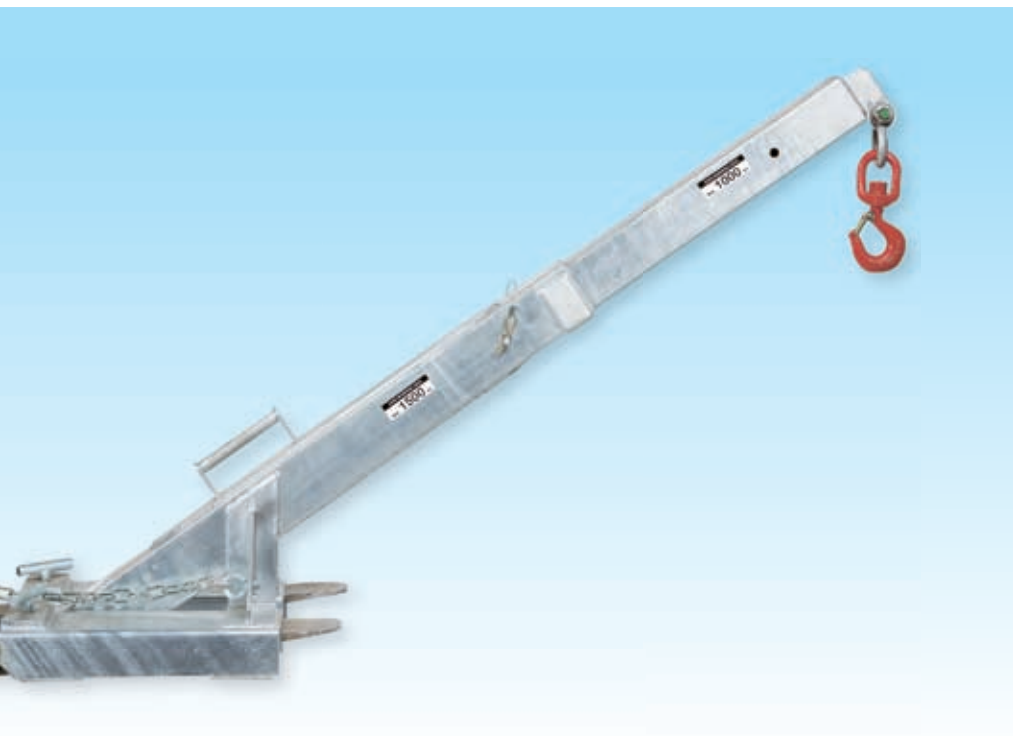

VIAVAC-CA

'CRANE ARM'

TELESKOPSKA ROKA VILIČARJA

TEHNIČNA SPECIFIKACIJA

- Zmogljivost dviga 1500 kg (vilice umaknjene) in 1000 kg vilice popolnoma iztegnjene
- Kompaktno in enostavno za transport, teža samo 55 kg
- Teleskopski podaljšek z varovalnim zatičem za blokiranje
- S sponami za pritrditev na vilice ter z dodatno varovalno verigo
- V celoti galvanizirano
- CE certifikat